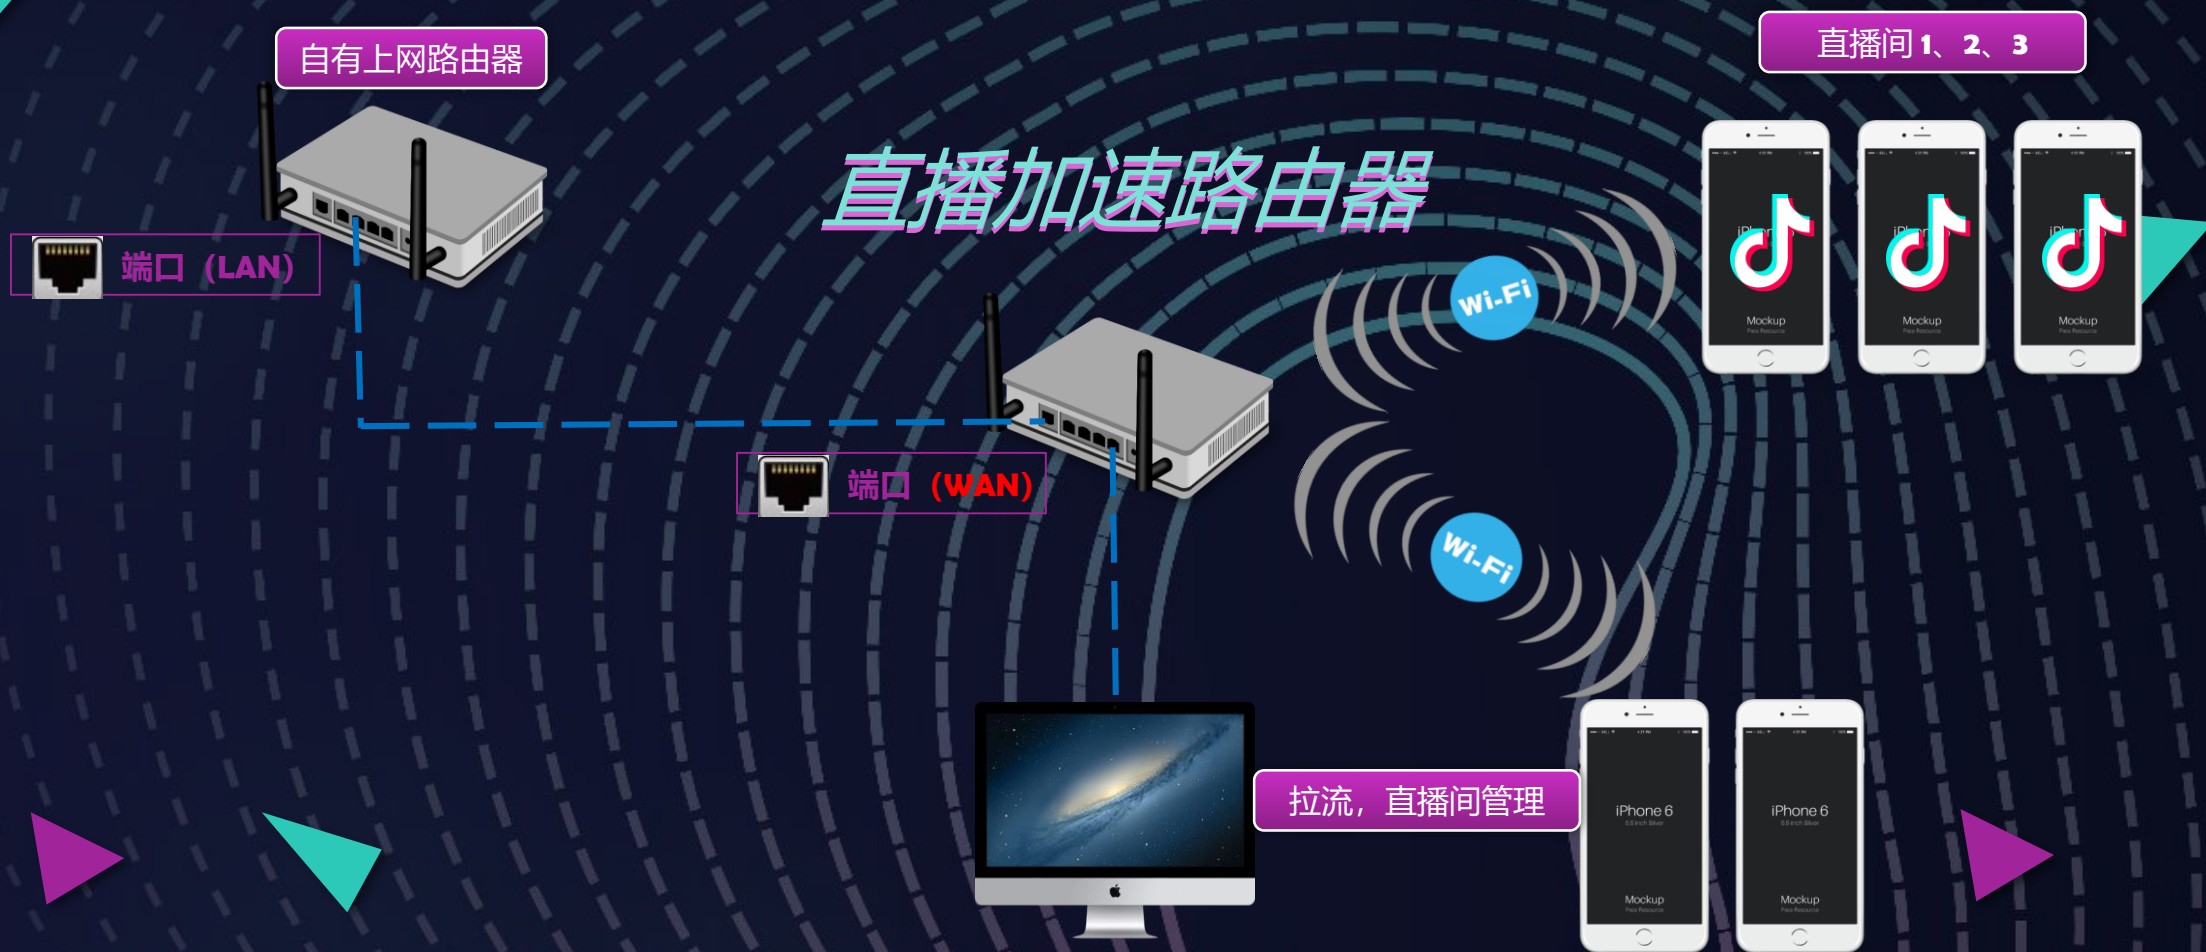

## 傻瓜式安装

路由器部署简单便捷，**即插即用**，无需任何安装软件和IT技术即可完成直播环境搭建

## 多直播间同时直播

路由器可发射**20路Wi-Fi**信号，支持多直播间同直播、拉流和直播间管理操作，**不卡顿、不限流**

# 跨境直播加速路由器

安装简单、即插即用

# 跨境直播加速路由器