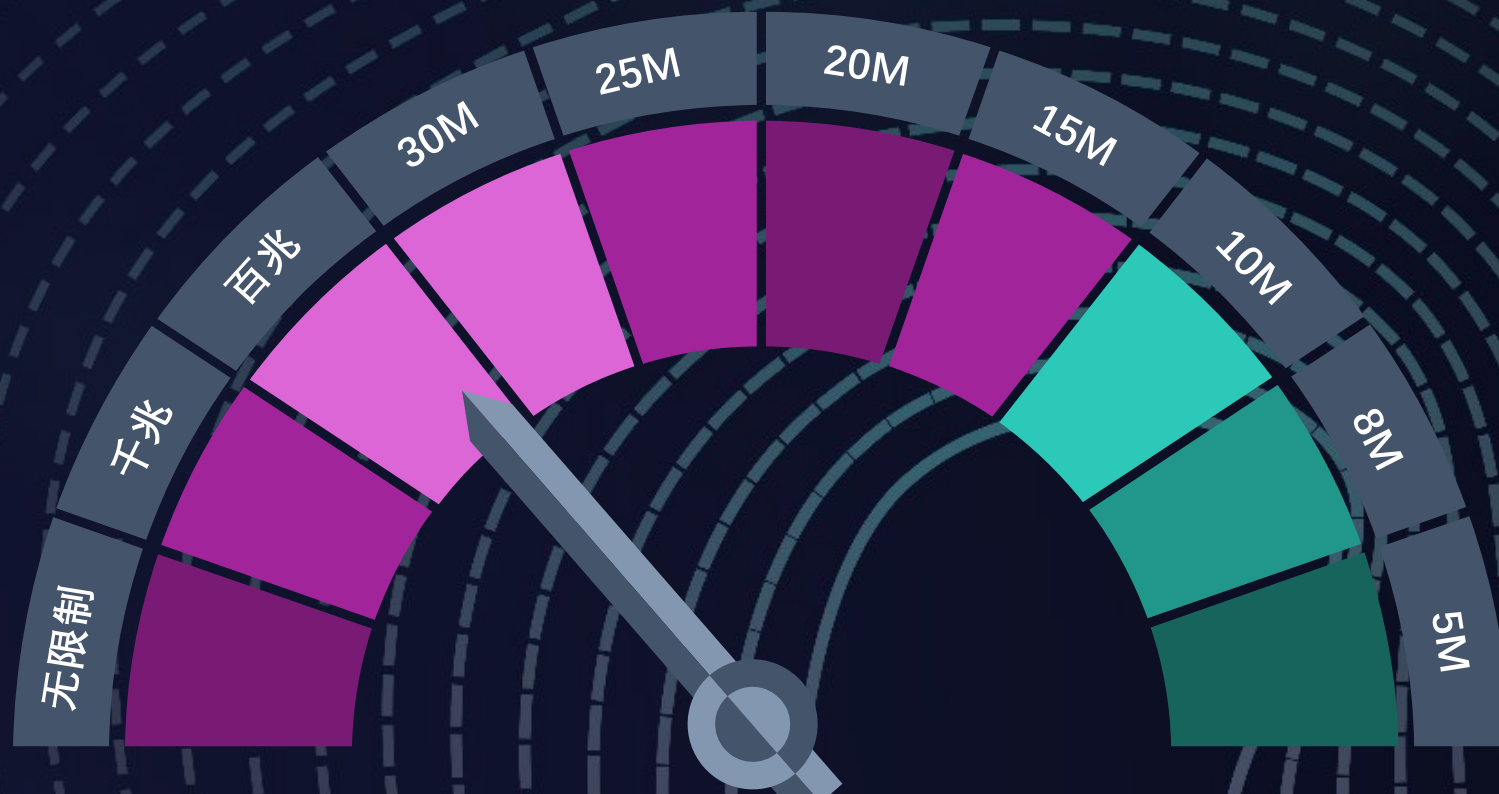

# 跨境直播加速路由器

不限流不限速，带宽流量取决你本地